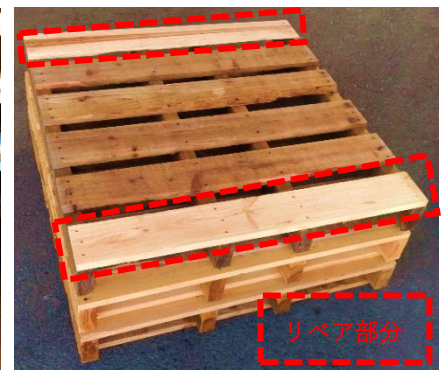

### ▼オーダーメイド例

特殊サイズ仕様

（縦1100mm×横1980mm）

製造年月日・社名・着色に対応

リペア（修理）対応

当社はこれまで西日本を中心に個人の方から物流倉庫業の方など、100社以上の納品実績があります。近年では大量生産・大量消費の社会とともにプラスチックパレットの普及が著しいですが、「サイズの自由度が低いこと」「リペア（補修）が困難」「廃プラスチック問題」などの課題が出てきています。当社ではオーダーメイドのパレット製造で培ってきた実績やノウハウを基に、きわめて自由度の高い木製パレットを製造することができます。これは、丸太の仕入れから製材・加工、熟練の職人がハンドメイドで対応しているからこそ実現できます。

また、すべてのパレットにおいて、フォークリフトでパレットのサイド部分を傷つける傾向が多くありますが、木製パレットではリペア（修理）ができます。当社では一定の材料を保持していますので、迅速に補修対応させていただいています。リペアした木製パレットを継続的にご利用いただくことで、新品を購入するよりも環境に優しく、かつコストダウンにもつながります。

当社の経営理念は、お客様の悩みに寄り添い、環境に優しく、地域物流を下支えすることです。これからも木製パレットを通して、お客様のため・環境のため・地域のために尽力していきます。